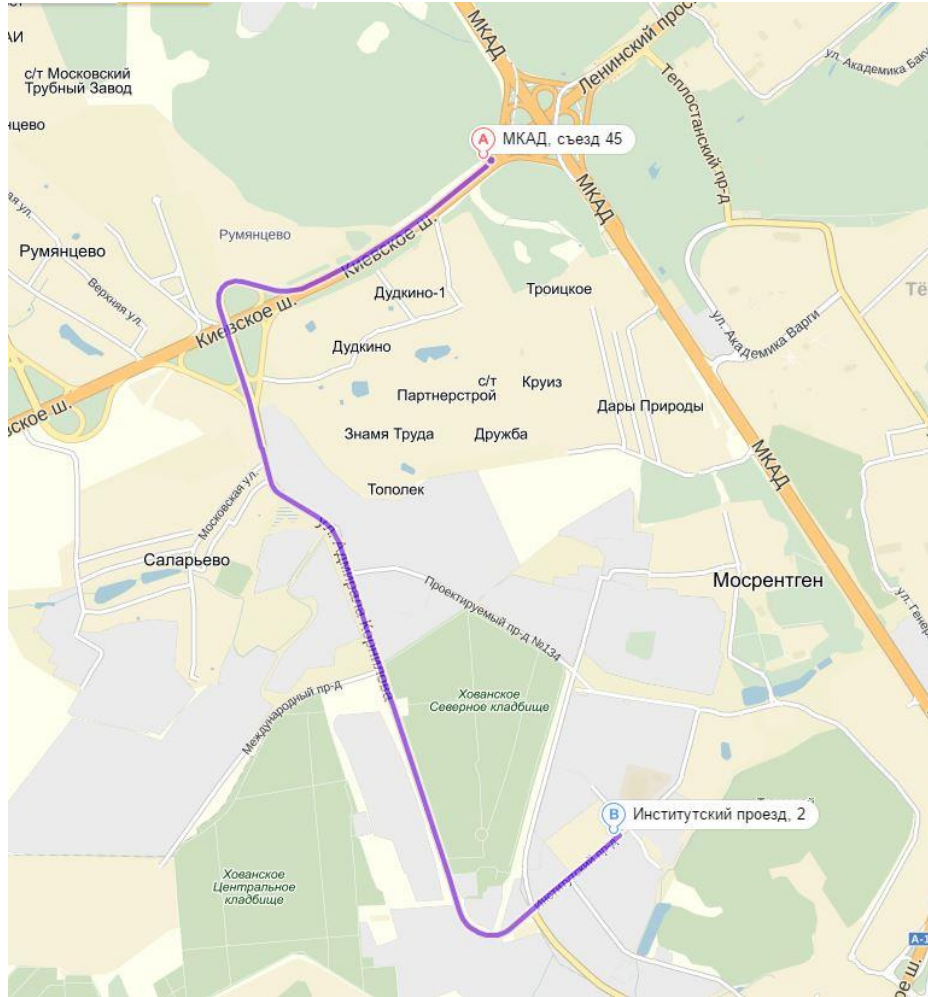

Схема проезда в НПЦ "Теплый Стан"

На автомобиле из Москвы:

Координаты для GPS:
Широта
55°36'37"N (55.610285)
Долгота
37°27'47"E (37.463089)

Схема проезда в НПЦ "Теплый Стан"

На автомобиле из области:

Общественным транспортом:

Станция метро "Теплый стан", первый вагон из центра, из стеклянных дверей направо и по переходу до конца, лестница направо.

Прямо у выхода из метро конечная остановка маршрутного такси № 504.

Ехать до конечной остановки "МЧС-Лидер".

Пройти 100 метров по направлению движения маршрутки, далее справа будет проходная НИТУ "МИСиС".

Станция метро "Юго-Западная", первый вагон из центра, направо.

Остановка маршрутного такси № 1011.

Ехать до остановки "МСЧ_Лидер".