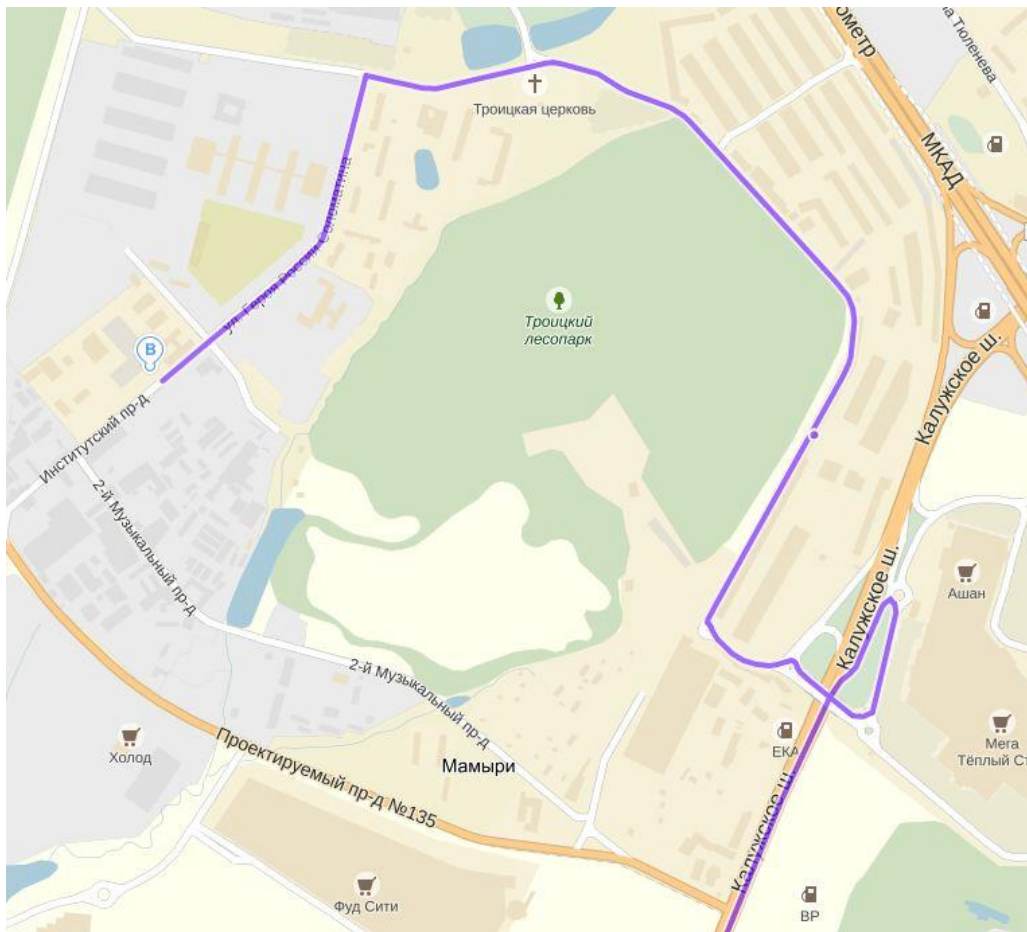

Схема проезда в НПЦ "Теплый Стан"

На автомобиле из Москвы:

Координаты для GPS:
Широта
55°36'37"N (55.610285)
Долгота
37°27'47"E (37.463089)

Схема проезда в НПЦ "Теплый Стан"

На автомобиле из области:

Общественным транспортом:

Станция метро "Теплый стан", первый вагон из центра, из стеклянных дверей направо и по переходу до конца, лестница направо.

Прямо у выхода из метро конечная остановка маршрутного такси № 504.

Ехать до конечной остановки "МЧС-Лидер".

Пройти 100 метров по направлению движения маршрутки, далее справа будет проходная НИТУ "МИСиС".

Станция метро "Юго-Западная", первый вагон из центра, направо.

Остановка маршрутного такси № 1011.

Ехать до остановки "МСЧ_Лидер".