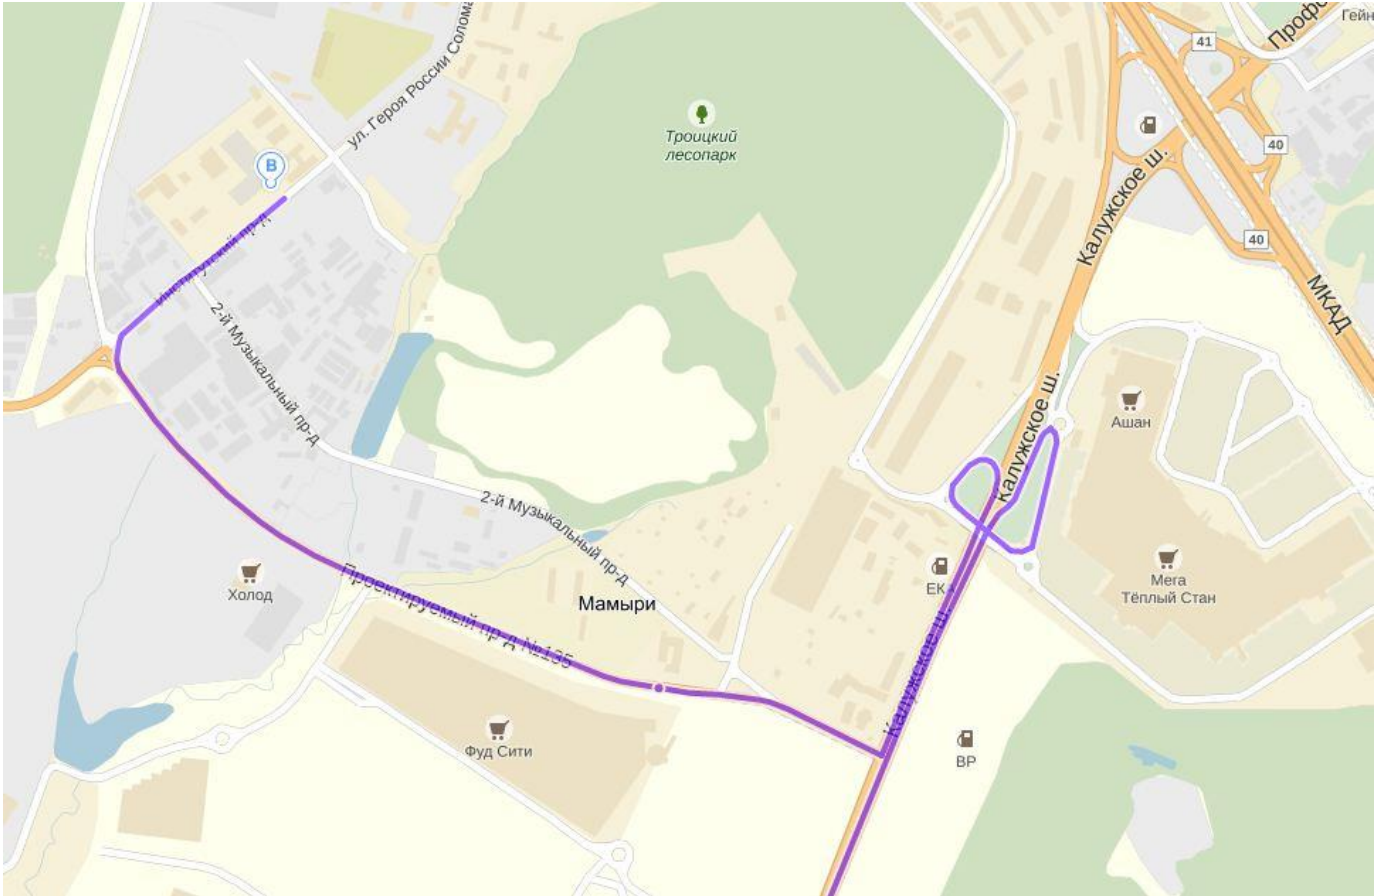

Схема проезда в НПЦ "Теплый Стан"

На автомобиле из Москвы:

Координаты для GPS:
Широта
55°36'37"N (55.610285)
Долгота
37°27'47"E (37.463089)

Схема проезда в НПЦ "Теплый Стан"

На автомобиле из области:

Общественным транспортом:

Станция метро "Теплый стан", первый вагон из центра, из стеклянных дверей направо и по переходу до конца, лестница направо.

Прямо у выхода из метро конечная остановка маршрутного такси № 504.

Ехать до конечной остановки "МЧС-Лидер".

Пройти 100 метров по направлению движения маршрутки, далее справа будет проходная НИТУ "МИСиС".

Станция метро "Юго-Западная", первый вагон из центра, направо.

Остановка маршрутного такси № 1011.

Ехать до остановки "МСЧ_Лидер".