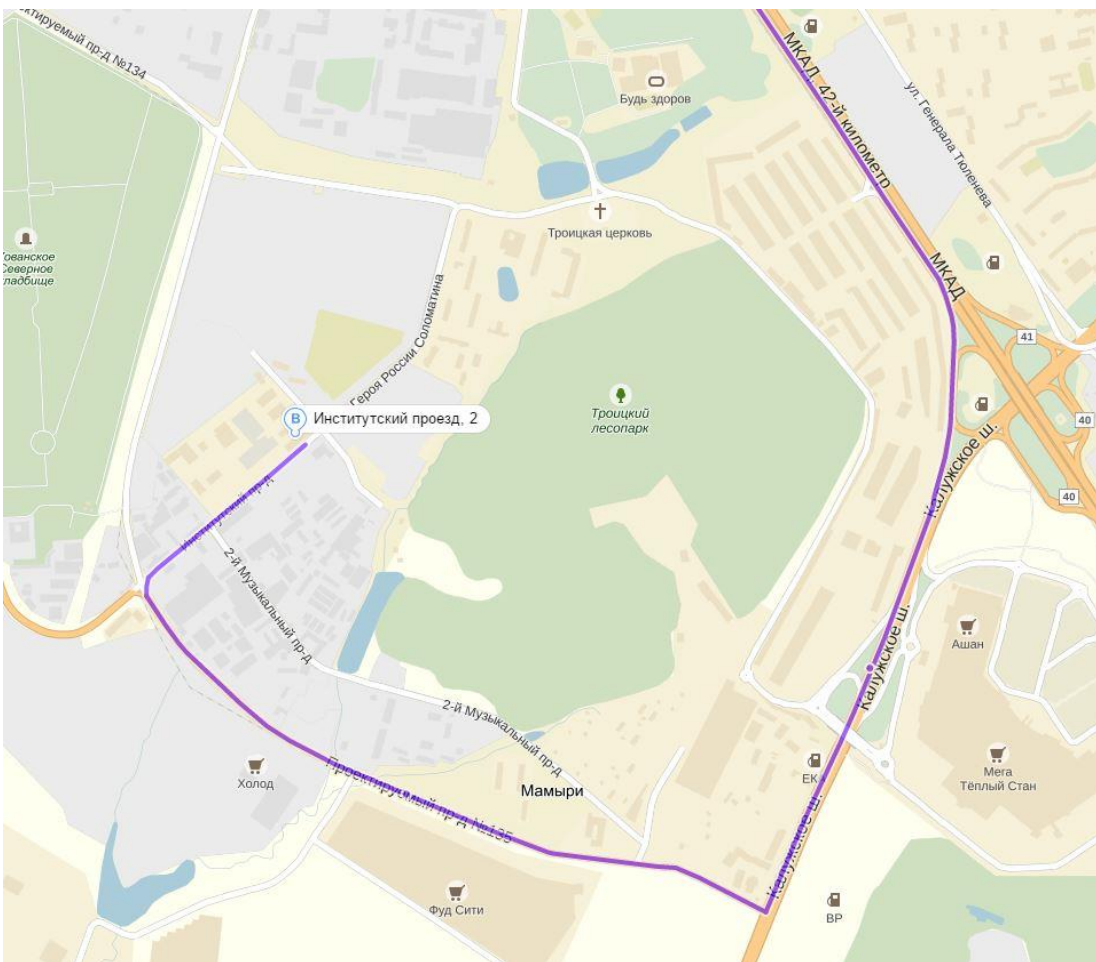

Схема проезда в НПЦ "Теплый Стан"

На автомобиле из Москвы:

Координаты для GPS:
Широта
55°36'37"N (55.610285)
Долгота
37°27'47"E (37.463089)

Схема проезда в НПЦ "Теплый Стан"

На автомобиле из области:

Общественным транспортом:

Станция метро "Теплый стан", первый вагон из центра, из стеклянных дверей направо и по переходу до конца, лестница направо.

Прямо у выхода из метро конечная остановка маршрутного такси № 504.

Ехать до конечной остановки "МЧС-Лидер".

Пройти 100 метров по направлению движения маршрутки, далее справа будет проходная НИТУ "МИСиС".

Станция метро "Юго-Западная", первый вагон из центра, направо.

Остановка маршрутного такси № 1011.

Ехать до остановки "МСЧ_Лидер".